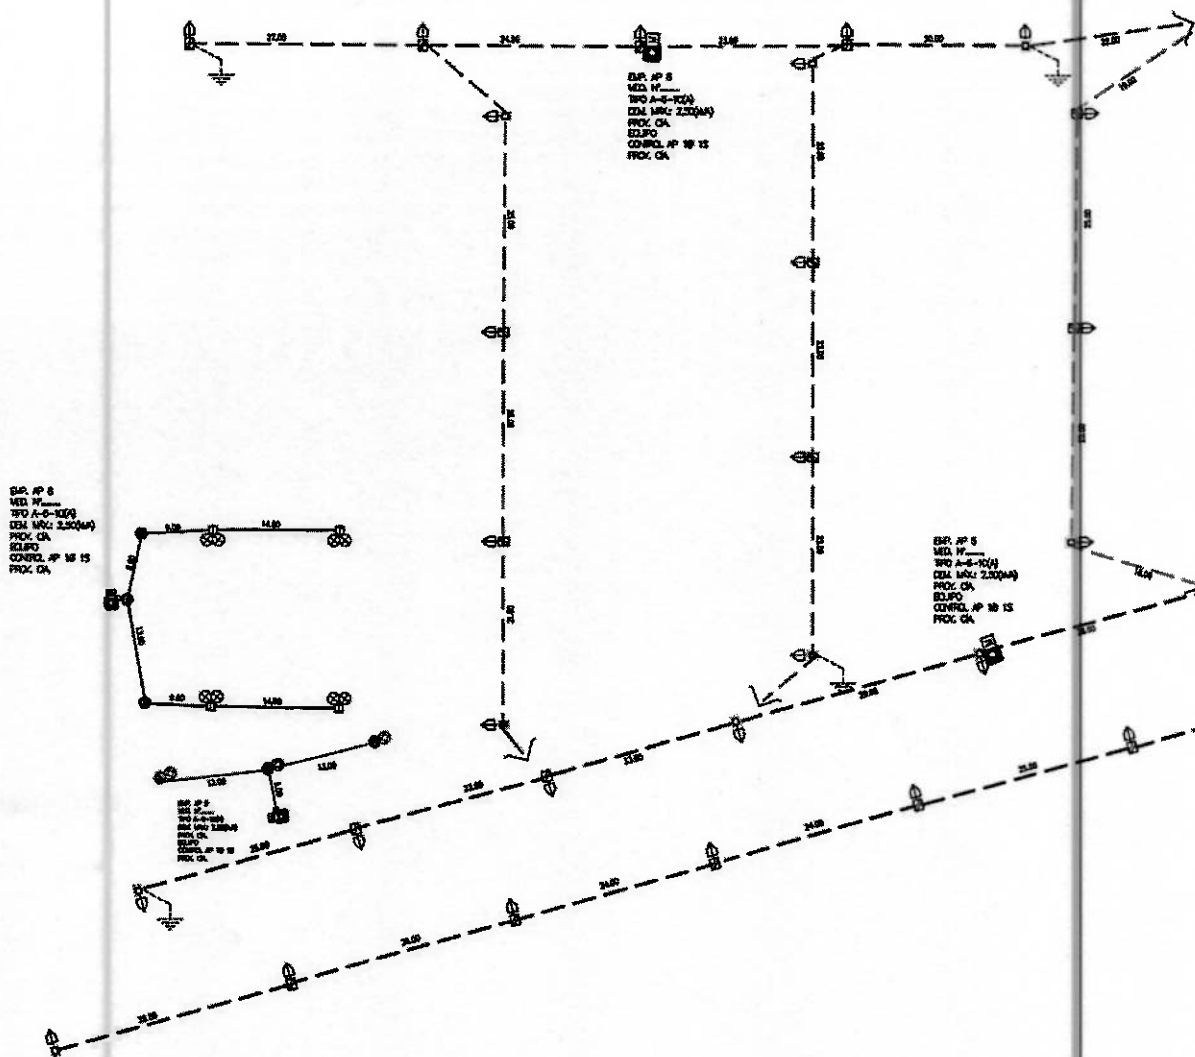

Se realizó levantamiento en los siguientes sectores o calles:

Se adjunta planilla con un total de 77 puntos de iluminación catastrados, se desglosan de la siguiente manera:

- CALLE OBSERVATORIO TOLOLO
- PASAJE OBSERVATORIO TOLOLO
- AVENIDA SEGUNDA TRANSVERSAL
- RIO ACONCAGUA
- PASAJE OBSERVATORIO GEMINI
- PASAJE OBSERVATORIO YEPUN
- PASAJE OBSERVATORIO PARANAL
- PASAJE OBSERVATORIO CRUZ DEL SUR
- PASAJE OBSERVATORIO MAMALLUCA
- AV LOS SILOS
- AREA VERDE N°2
- AREA VERDE N°1
- MULTICANCHA

Luminaria vial (56) unidades

Farol Ornamental (13) unidades

Proyectores de área (8) unidades

DIMAO

Dirección de Medio Ambiente Aseo y Ornato

Ubicación

DIMAO

Dirección de Medio Ambiente Aseo y Ornato

Distribución

- CALLE OBSERVATORIO TOLOLO
- AVENIDA SEGUNDA TRANSVERSAL
- PASAJE OBSERVATORIO GEMINI
- PASAJE OBSERVATORIO YEPUN
- PASAJE OBSERVATORIO PARANAL
- AREA VERDE N°1
- MULTICANCHA

DIMAO

Dirección de Medio Ambiente Aseo y Ornato