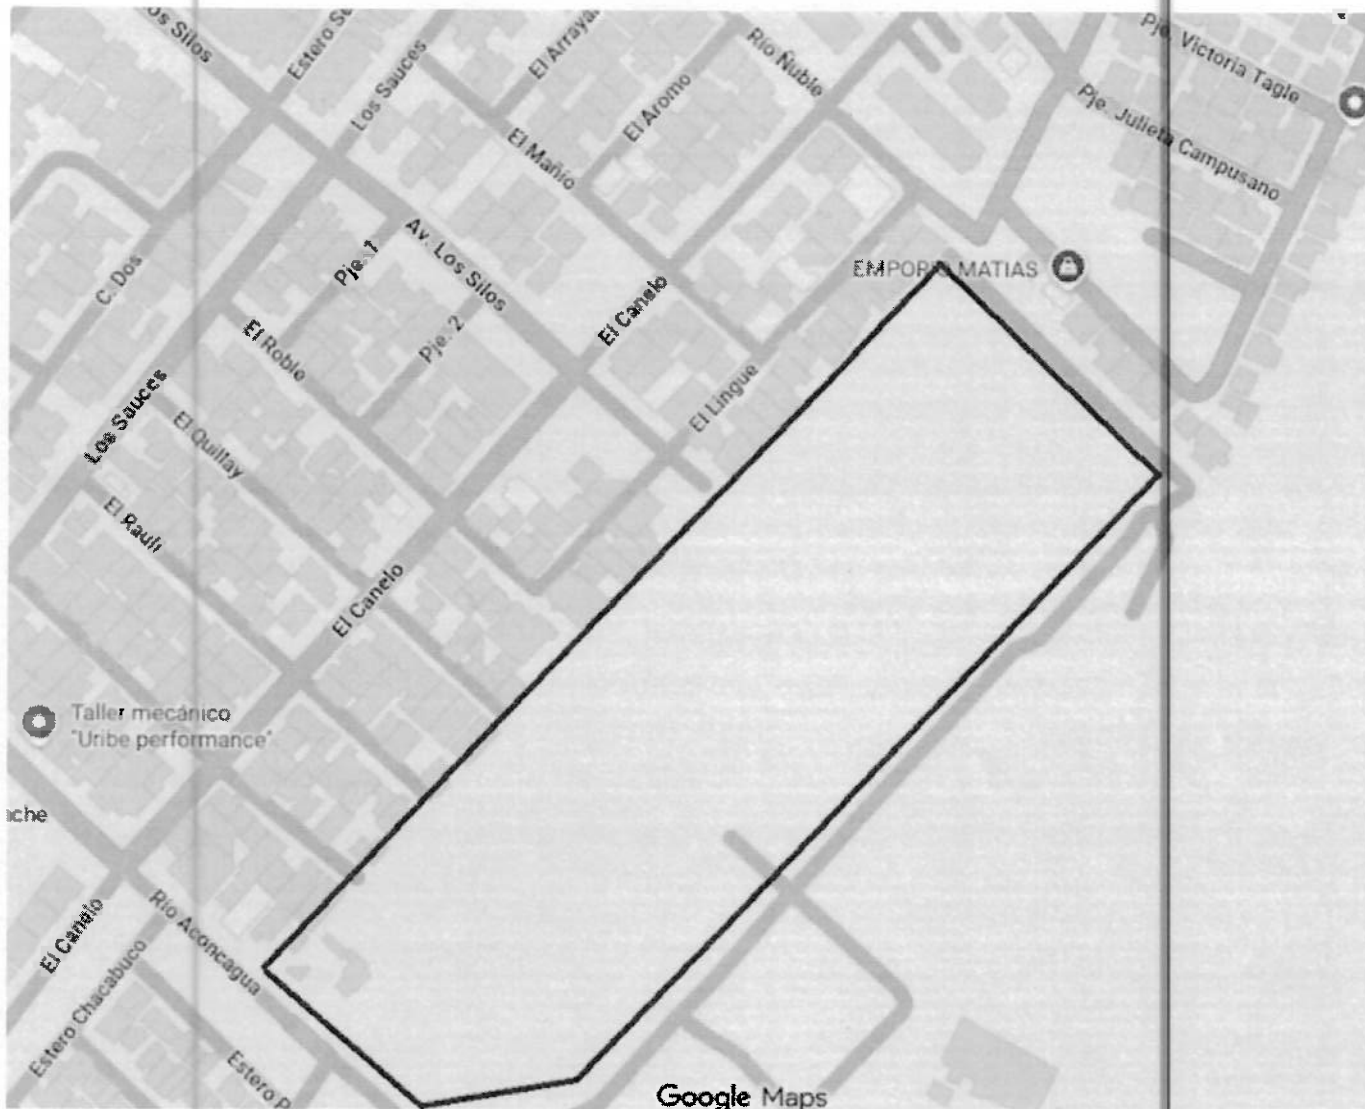

Se realizó levantamiento en los siguientes sectores o calles:

Se adjunta planilla con un total de 77 puntos de iluminación catastrados, se desglosan de la siguiente manera:

- CALLE OBSERVATORIO TOLOLO
- PASAJE OBSERVATORIO TOLOLO
- AVENIDA SEGUNDA TRANSVERSAL
- RIO ACONCAGUA
- PASAJE OBSERVATORIO GEMINI
- PASAJE OBSERVATORIO YEPUN
- PASAJE OBSERVATORIO PARANAL
- PASAJE OBSERVATORIO CRUZ DEL SUR
- PASAJE OBSERVATORIO MAMALLUCA
- AV LOS SILOS
- AREA VERDE N°2
- AREA VERDE N°1
- MULTICANCHA

Luminaria vial (56) unidades

Farol Ornamental (13) unidades

Proyectores de área (8) unidades

DIMAO

Dirección de Medio Ambiente Aseo y Ornato

Ubicación

DIMAO

Dirección de Medio Ambiente Aseo y Ornato

Distribución

- CALLE OBSERVATORIO TOLOLO
- AVENIDA SEGUNDA TRANSVERSAL
- PASAJE OBSERVATORIO GEMINI
- PASAJE OBSERVATORIO YEPUN
- PASAJE OBSERVATORIO PARANAL
- AREA VERDE N°1
- MULTICANCHA

DIMAO

Dirección de Medio Ambiente Aseo y Ornato

- AVENIDA SEGUNDA TRANSVERSAL
- PASAJE OBSERVATORIO CRUZ DEL SUR
- PASAJE OBSERVATORIO MAMALLUCA
- AV LOS SILOS
- AREA VERDE N°2

DIMAO Dirección de Medio Ambiente Aseo y Ornato

Fotografías de los trabajos