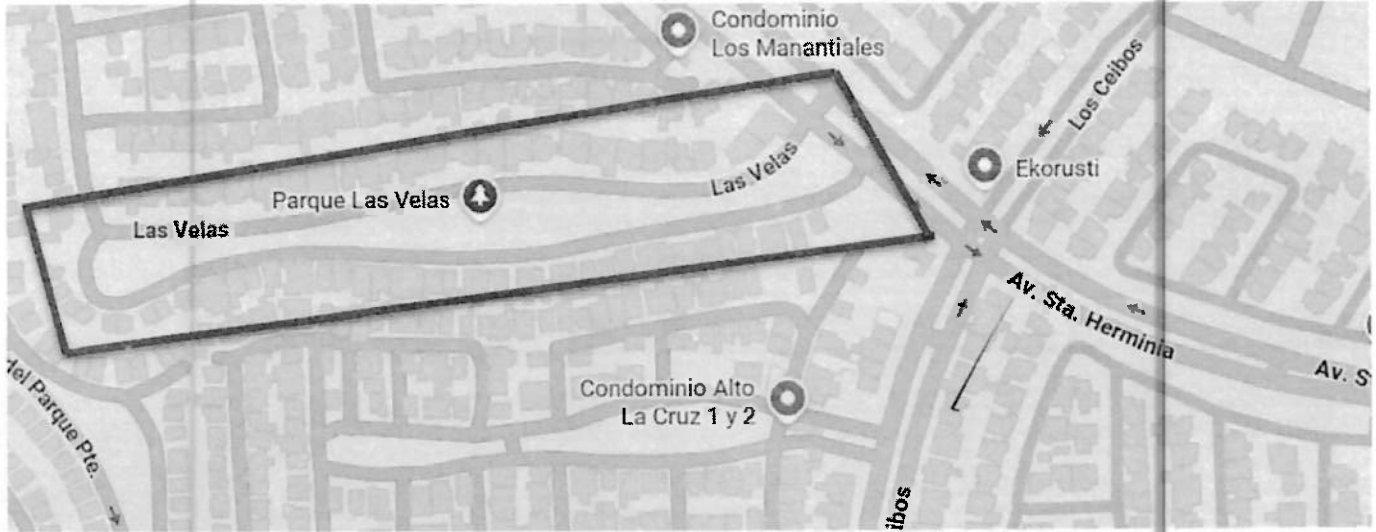

Se realizó levantamiento en los siguientes sectores o calles:

Se adjunta planilla con un total de 178 puntos de iluminación catastrados, se desglosan de la siguiente manera:

- JUAN PABLO I
- ÁREA VERDE DE JUAN PABLO I
- LAS VELAS
- SANTA HERMINIA
- LAS COMPUERTAS NORTE

Luminaria vial 94

Luminaria Ornamental 84

DIMAO

Dirección de Medio Ambiente Aseo y Ornato

Distribución

- JUAN PABLO I
- ÁREA VERDE DE JUAN PABLO I

DIMAO

Dirección de Medio Ambiente Aseo y Ornato