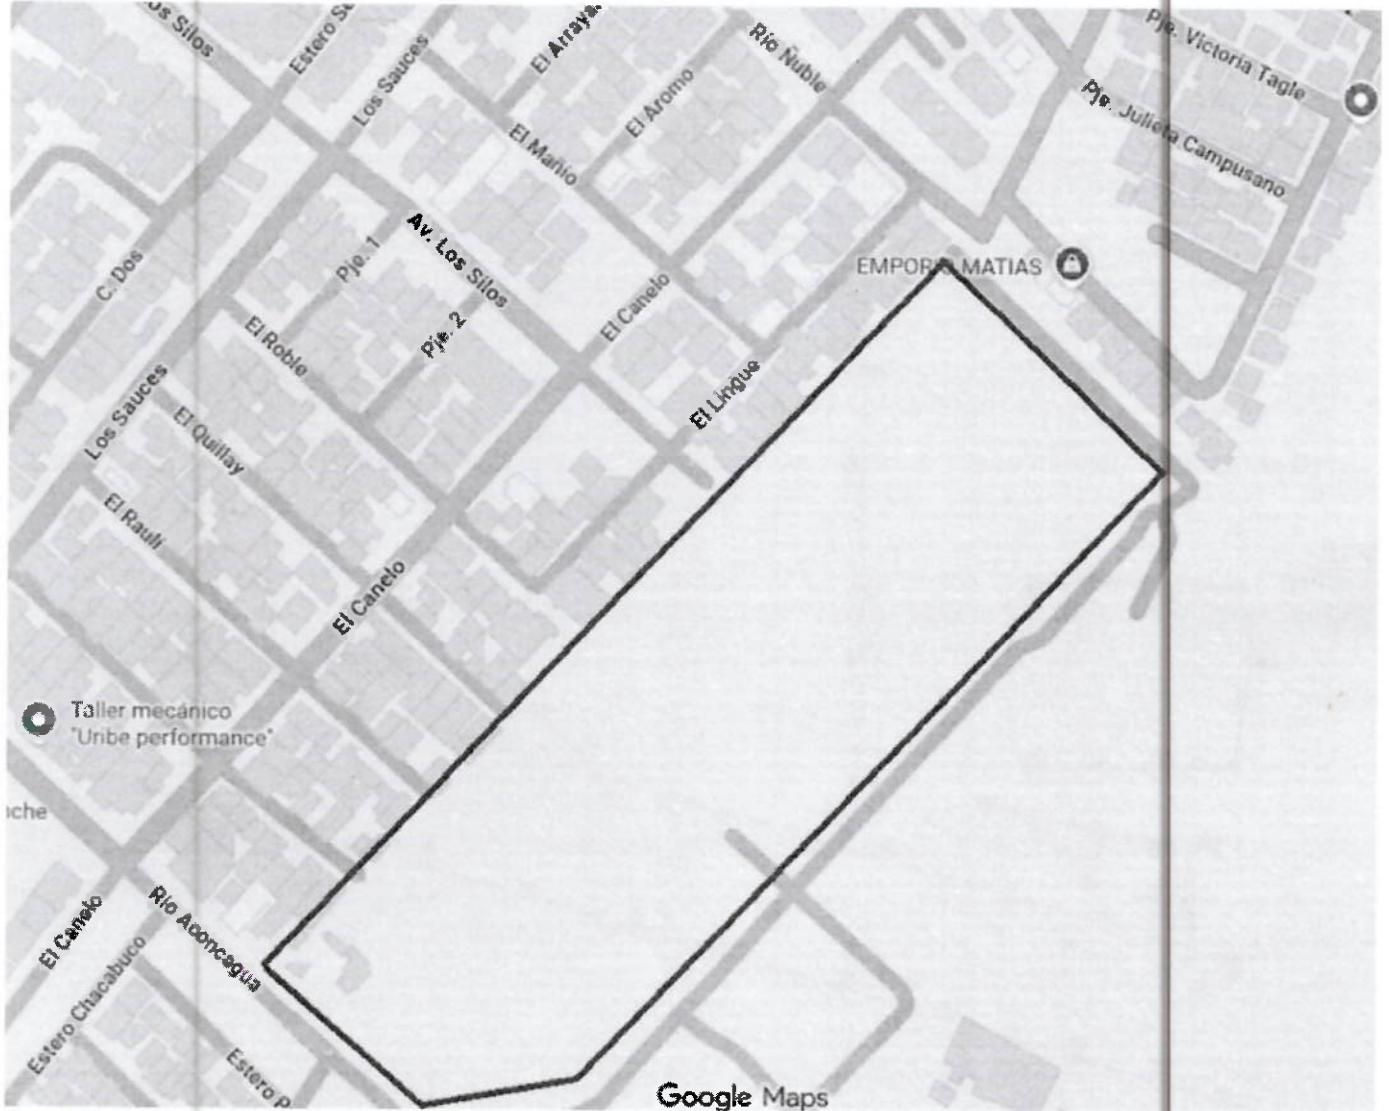

Se realizó levantamiento en los siguientes sectores o calles:

Se adjunta planilla con un total de 77 puntos de iluminación catastrados, se desglosan de la siguiente manera:

- CALLE OBSERVATORIO TOLOLO
- PASAJE OBSERVATORIO TOLOLO
- AVENIDA SEGUNDA TRANSVERSAL
- RIO ACONCAGUA
- PASAJE OBSERVATORIO GEMINI
- PASAJE OBSERVATORIO YEPUN
- PASAJE OBSERVATORIO PARANAL
- PASAJE OBSERVATORIO CRUZ DEL SUR
- PASAJE OBSERVATORIO MAMALLUCA
- AV LOS SILOS
- AREA VERDE N°2
- AREA VERDE N°1
- MULTICANCHA

Luminaria vial (56) unidades

Farol Ornamental (13) unidades

Proyectores de área (8) unidades

**DIMAO**  
**Dirección de Medio Ambiente Aseo y Ornato**

04

Ubicación

### Distribución

- CALLE OBSERVATORIO TOLOLO
- AVENIDA SEGUNDA TRANSVERSAL
- PASAJE OBSERVATORIO GEMINI
- PASAJE OBSERVATORIO YEPUN
- PASAJE OBSERVATORIO PARANAL
- AREA VERDE N°1
- MULTICANCHA