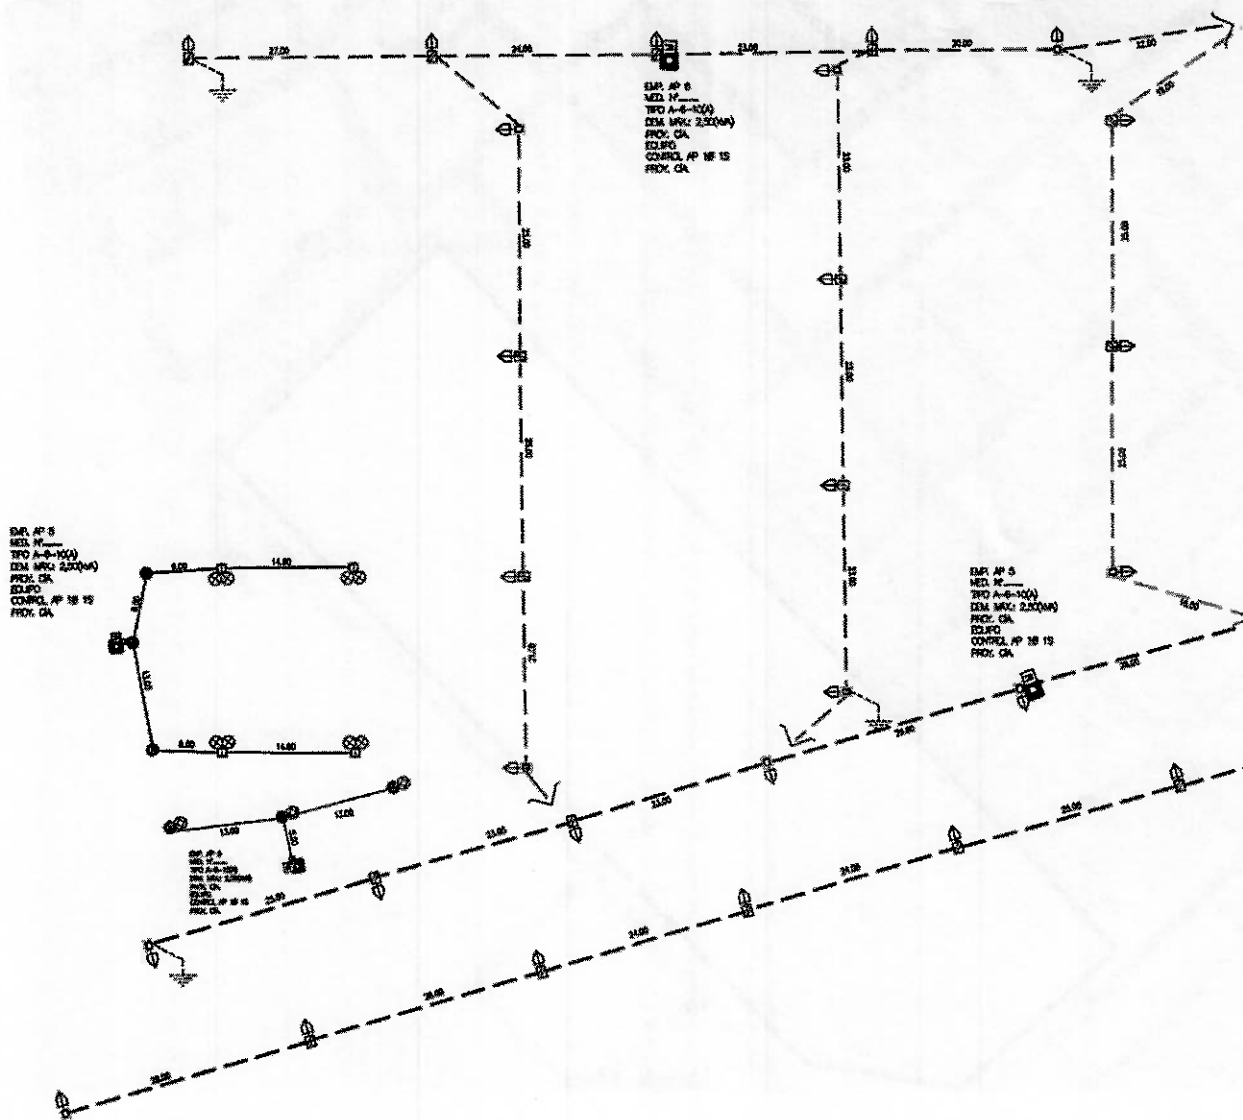

DIMAO

Dirección de Medio Ambiente Aseo y Ornato

Distribución

- CALLE OBSERVATORIO TOLOLO
- AVENIDA SEGUNDA TRANSVERSAL
- PASAJE OBSERVATORIO GEMINI
- PASAJE OBSERVATORIO YEPUN
- PASAJE OBSERVATORIO PARANAL
- AREA VERDE N°1
- MULTICANCHA