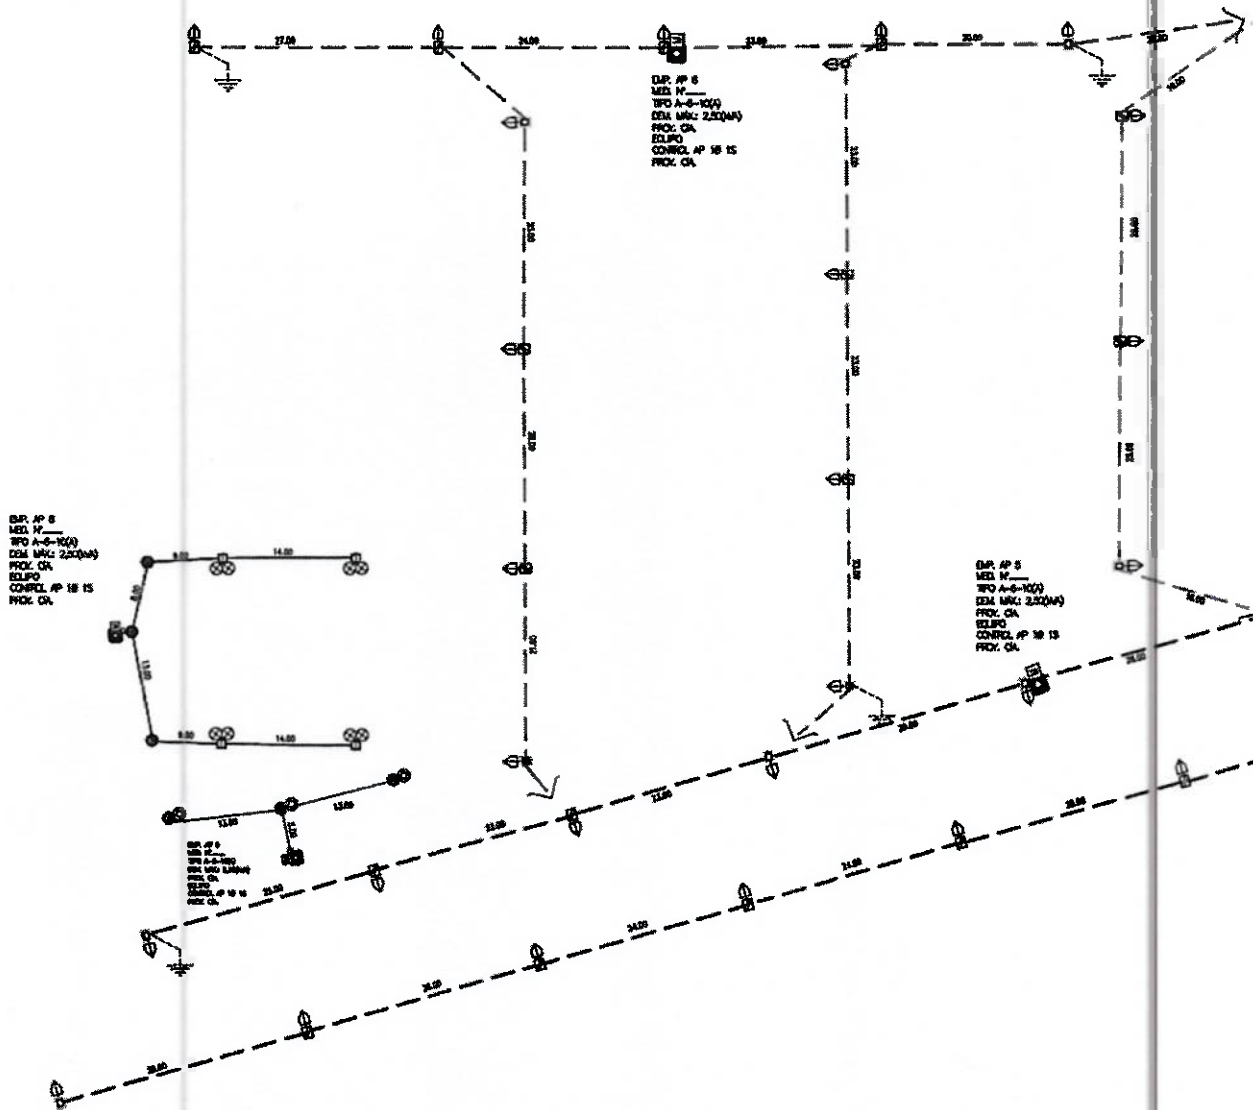

Se realizó levantamiento en los siguientes sectores o calles:

Se adjunta planilla con un total de 77 puntos de iluminación catastrados, se desglosan de la siguiente manera:

- CALLE OBSERVATORIO TOLOLO
- PASAJE OBSERVATORIO TOLOLO
- AVENIDA SEGUNDA TRANSVERSAL
- RIO ACONCAGUA
- PASAJE OBSERVATORIO GEMINI
- PASAJE OBSERVATORIO YEPUN
- PASAJE OBSERVATORIO PARANAL
- PASAJE OBSERVATORIO CRUZ DEL SUR
- PASAJE OBSERVATORIO MAMALLUCA
- AV LOS SILOS
- AREA VERDE N°2
- AREA VERDE N°1
- MULTICANCHA

Luminaria vial (56) unidades

Farol Ornamental (13) unidades

Proyectores de área (8) unidades

DIMAO

Dirección de Medio Ambiente Aseo y Ornato

05

Ubicación

DIMAO

Dirección de Medio Ambiente Aseo y Ornato

de

Distribución

- CALLE OBSERVATORIO TOLOLO
- AVENIDA SEGUNDA TRANSVERSAL
- PASAJE OBSERVATORIO GEMINI
- PASAJE OBSERVATORIO YEPUN
- PASAJE OBSERVATORIO PARANAL
- AREA VERDE N°1
- MULTICANCHA