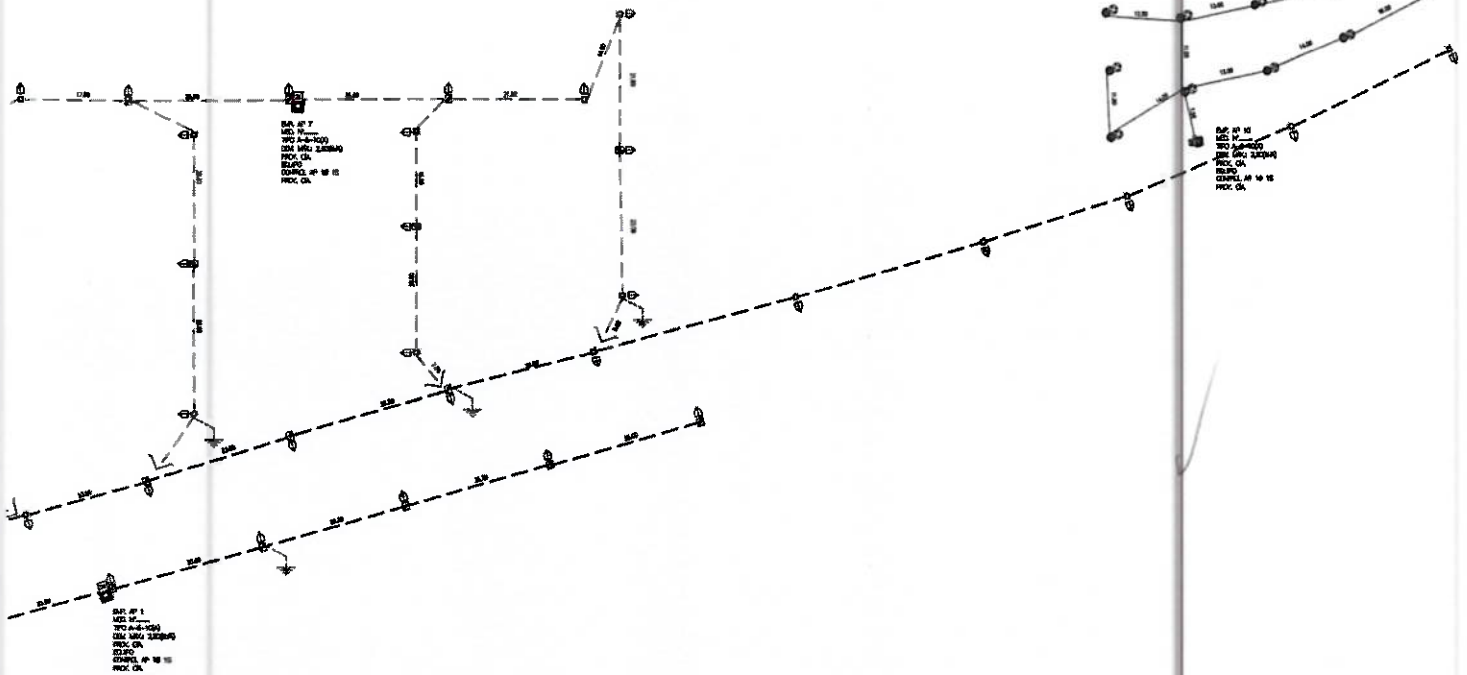

DIMAO

Dirección de Medio Ambiente Aseo y Ornato

07

- AVENIDA SEGUNDA TRANSVERSAL
- PASAJE OBSERVATORIO CRUZ DEL SUR
- PASAJE OBSERVATORIO MAMALLUCA
- AV LOS SILOS
- AREA VERDE N°2