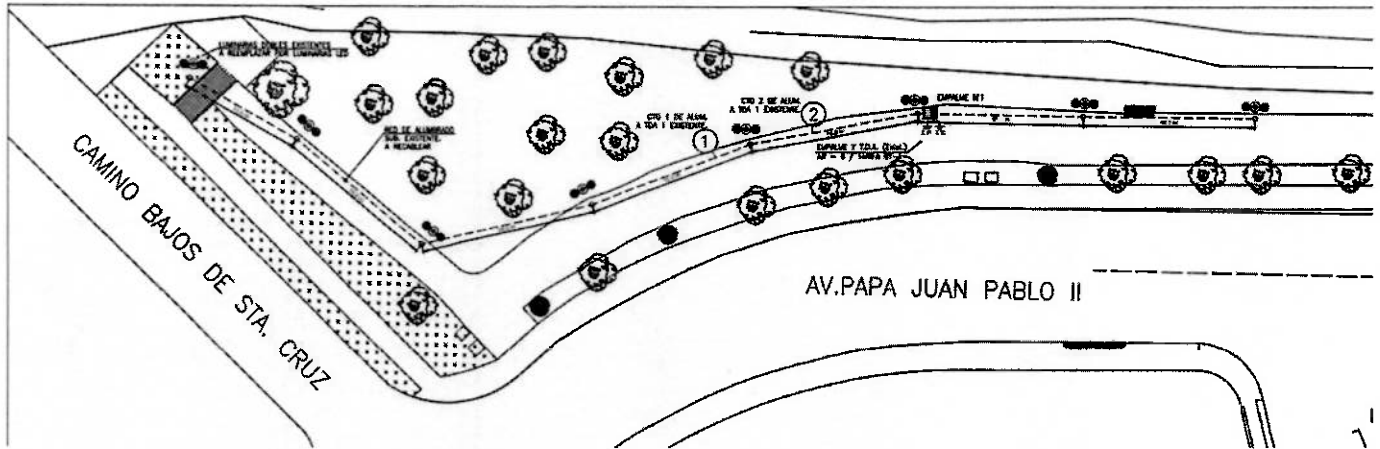

Se realizó levantamiento en los siguientes sectores o calles:

Se adjunta planilla con un total de 62 puntos de iluminación catastrados, se desglosan de la siguiente manera:

- Av. Papa Juan Pablo II

Luminarias Ornamentales 62 unidades

of

DIMAO

Dirección de Medio Ambiente Aseo y Ornato

Ubicación

DIMAO

Dirección de Medio Ambiente Aseo y Ornato

Distribución

AV. Papa Juan Pablo II entre Camino Bajos de Santa Cruz y Padre Baldo Santi

AV. Papa Juan Pablo II entre Padre Baldo Santi y Cardenal Raúl Silva Henríquez

DIMAO
Dirección de Medio Ambiente Aseo y Ornato

AV. Papa Juan Pablo II entre Cardenal Raúl Silva Henríquez y Padre Mauricio Riesco