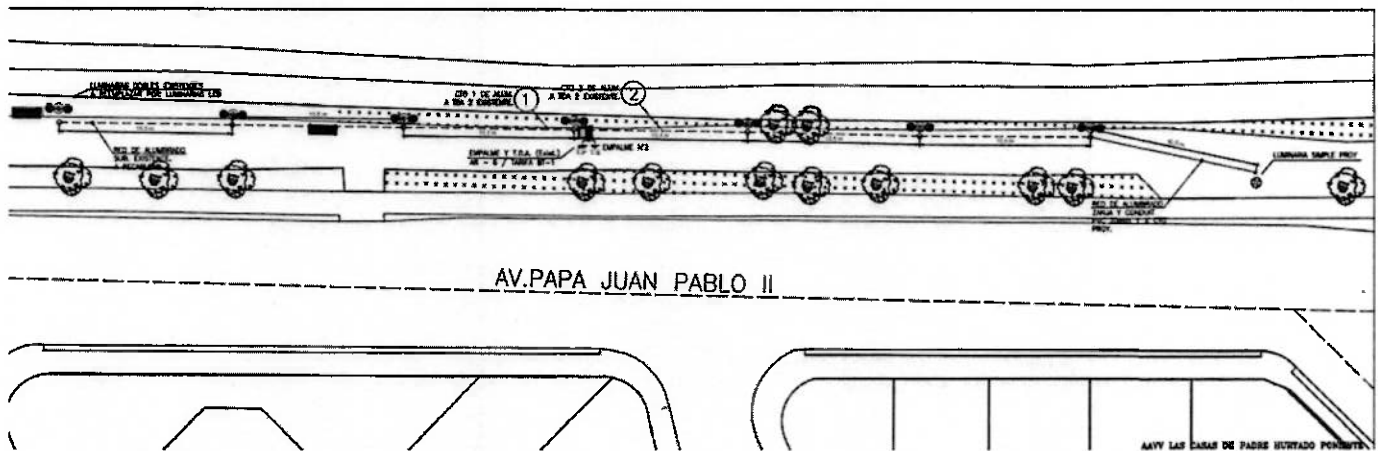

Se realizó levantamiento en los siguientes sectores o calles:

Se adjunta planilla con un total de 62 puntos de iluminación catastrados, se desglosan de la siguiente manera:

- Av. Papa Juan Pablo II

Luminarias Ornamentales 62 unidades

DIMAO

Dirección de Medio Ambiente Aseo y Ornato

Ubicación

DIMAO

Dirección de Medio Ambiente Aseo y Ornato

Distribución

AV. Papa Juan Pablo II entre Camino Bajos de Santa Cruz y Padre Baldo Santi

AV. Papa Juan Pablo II entre Padre Baldo Santi y Cardenal Raúl Silva Henríquez

DIMAO
Dirección de Medio Ambiente Aseo y Ornato

AV. Papa Juan Pablo II entre Cardenal Raúl Silva Henríquez y Padre Mauricio Riesco

AV. Papa Juan Pablo II entre Cardenal Raúl Silva Henríquez y Padre Mauricio Riesco