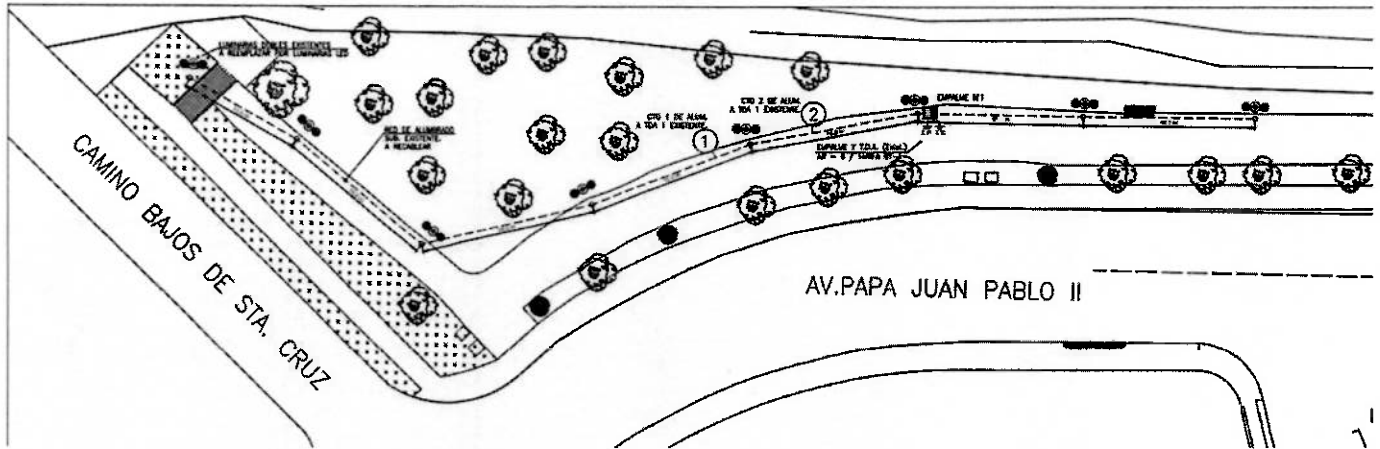

Se realizó levantamiento en los siguientes sectores o calles:

Se adjunta planilla con un total de 62 puntos de iluminación catastrados, se desglosan de la siguiente manera:

- Av. Papa Juan Pablo II

Luminarias Ornamentales 62 unidades

DIMAO

Dirección de Medio Ambiente Aseo y Ornato

Ubicación

DIMAO

Dirección de Medio Ambiente Aseo y Ornato

Distribución

AV. Papa Juan Pablo II entre Camino Bajos de Santa Cruz y Padre Baldo Santi

AV. Papa Juan Pablo II entre Padre Baldo Santi y Cardenal Raúl Silva Henríquez

DIMAO
Dirección de Medio Ambiente Aseo y Ornato

AV. Papa Juan Pablo II entre Cardenal Raúl Silva Henríquez y Padre Mauricio Riesco

AV. Papa Juan Pablo II entre Cardenal Raúl Silva Henríquez y Padre Mauricio Riesco