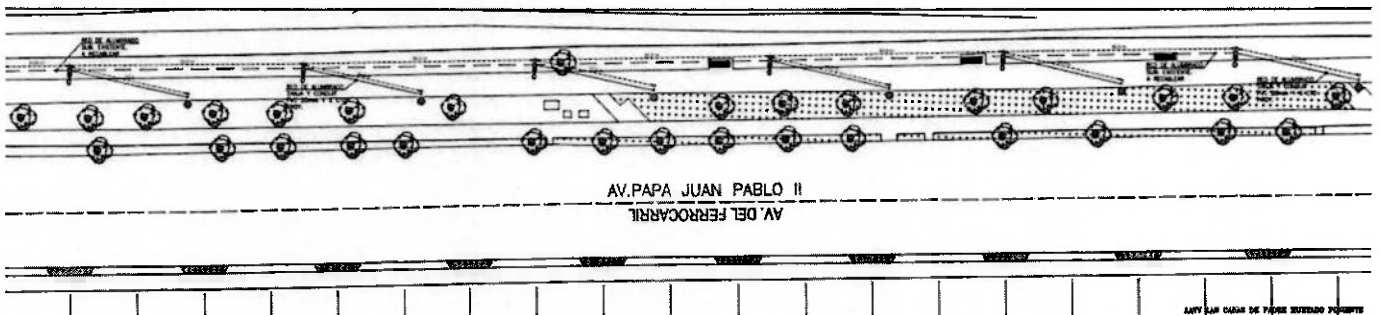

Se realizó levantamiento en los siguientes sectores o calles:

Se adjunta planilla con un total de 62 puntos de iluminación catastrados, se desglosan de la siguiente manera:

- Av. Papa Juan Pablo II

Luminarias Ornamentales 62 unidades

DIMAO

Dirección de Medio Ambiente Aseo y Ornato

Ubicación

DIMAO

Dirección de Medio Ambiente Aseo y Ornato

Distribución

AV. Papa Juan Pablo II entre Camino Bajos de Santa Cruz y Padre Baldo Santi

AV. Papa Juan Pablo II entre Padre Baldo Santi y Cardenal Raúl Silva Henríquez

DIMAO
Dirección de Medio Ambiente Aseo y Ornato

AV. Papa Juan Pablo II entre Cardenal Raúl Silva Henríquez y Padre Mauricio Riesco

AV. Papa Juan Pablo II entre Cardenal Raúl Silva Henríquez y Padre Mauricio Riesco