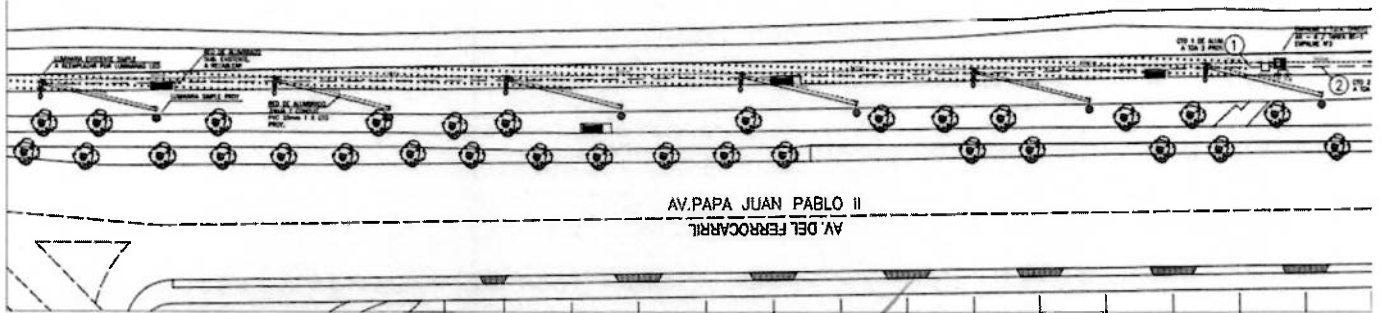

Se realizó levantamiento en los siguientes sectores o calles:

Se adjunta planilla con un total de 62 puntos de iluminación catastrados, se desglosan de la siguiente manera:

- Av. Papa Juan Pablo II

Luminarias Ornamentales 62 unidades

DIMAO

Dirección de Medio Ambiente Aseo y Ornato

Ubicación

DIMAO

Dirección de Medio Ambiente Aseo y Ornato

Distribución

AV. Papa Juan Pablo II entre Camino Bajos de Santa Cruz y Padre Baldo Santi

AV. Papa Juan Pablo II entre Padre Baldo Santi y Cardenal Raúl Silva Henríquez

DIMAO
Dirección de Medio Ambiente Aseo y Ornato

AV. Papa Juan Pablo II entre Cardenal Raúl Silva Henríquez y Padre Mauricio Riesco

AV. Papa Juan Pablo II entre Cardenal Raúl Silva Henríquez y Padre Mauricio Riesco