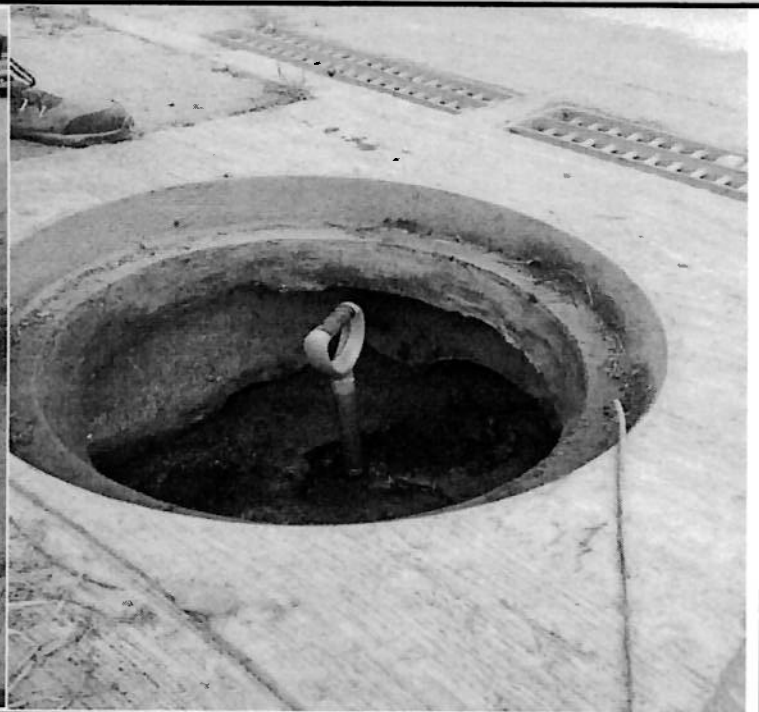

INFORME MES DE JUNIO 2025

Durante el mes de JUNIO se trabajó en el cometido "Mantenimiento de Sumideros de Aguas Lluvias: Limpiar y despejar los sumideros de aguas lluvias para evitar obstrucciones que puedan provocar inundaciones y daños a las calles y veredas, Realizar mejoras estructurales en los sumideros identificados como prioritarios para asegurar un drenaje eficiente."

PSJE MADRID - VILLA ESPAÑA

PSJE HECTOR PÁVEZ

RODOLFO JARAMILLO -PSJE VIVALDI

SAN IGNACIO- PSJE FELIPE NERI

✓

INFORME FINAL 2025

Durante la ejecución del contrato y del cometido asignado "Mantenimiento de Sumideros de Aguas Lluvias: Limpiar y despejar los sumideros de aguas lluvias para evitar obstrucciones que puedan provocar inundaciones y daños a las calles y veredas, Realizar mejoras estructurales en los sumideros identificados como prioritarios para asegurar un drenaje eficiente." **Se realizaron las reparaciones en las siguientes villas:**