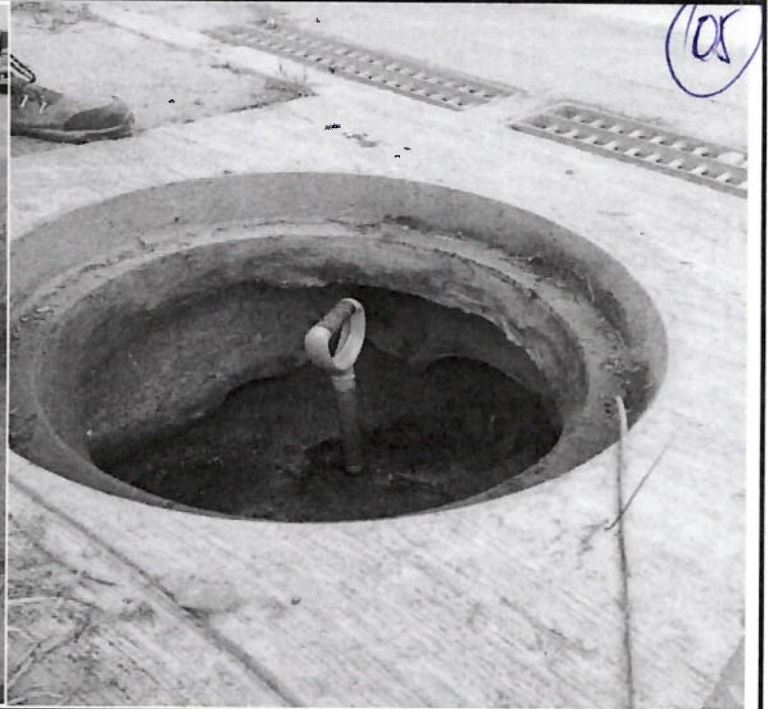

## INFORME MES DE JUNIO 2025

Durante el mes de JUNIO se trabajó en el cometido "Mantenimiento de Sumideros de Aguas Lluvias: Limpiar y despejar los sumideros de aguas lluvias para evitar obstrucciones que puedan provocar inundaciones y daños a las calles y veredas, Realizar mejoras estructurales en los sumideros identificados como prioritarios para asegurar un drenaje eficiente."

## INFORME FINAL 2025

**Durante la ejecución del contrato y del cometido asignado "Mantenimiento de Sumideros de Aguas Lluvias: Limpiar y despejar los sumideros de aguas lluvias para evitar obstrucciones que puedan provocar inundaciones y daños a las calles y veredas, Realizar mejoras estructurales en los sumideros identificados como prioritarios para asegurar un drenaje eficiente." Se realizaron las reparaciones en las siguientes villas:**