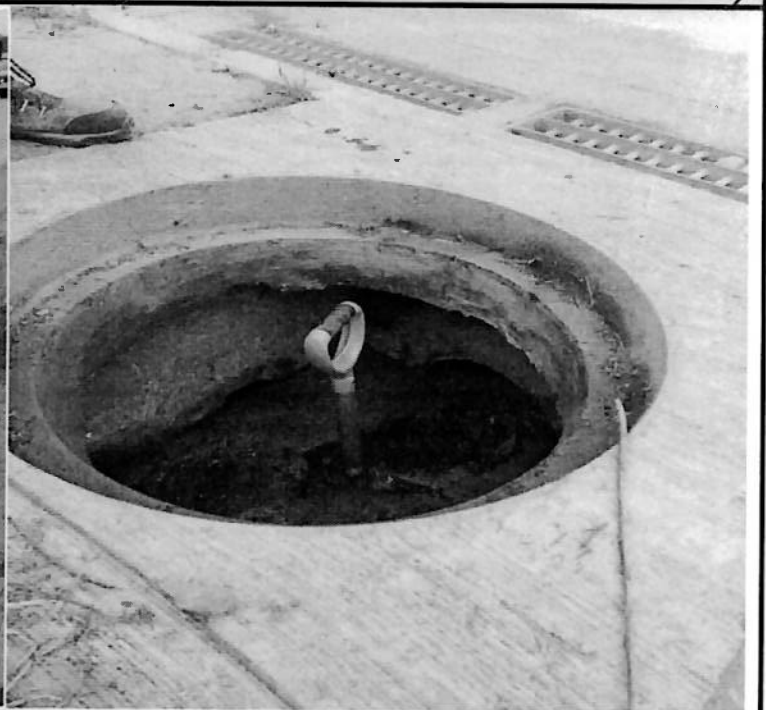

## INFORME MES DE JUNIO 2025

Durante el mes de JUNIO se trabajó en el cometido "Mantenimiento de Sumideros de Aguas Lluvias: Limpiar y despejar los sumideros de aguas lluvias para evitar obstrucciones que puedan provocar inundaciones y daños a las calles y veredas, Realizar mejoras estructurales en los sumideros identificados como prioritarios para asegurar un drenaje eficiente."

## INFORME FINAL 2025

**Durante la ejecución del contrato y del cometido asignado "Mantenimiento de Sumideros de Aguas Lluvias: Limpiar y despejar los sumideros de aguas lluvias para evitar obstrucciones que puedan provocar inundaciones y daños a las calles y veredas, Realizar mejoras estructurales en los sumideros identificados como prioritarios para asegurar un drenaje eficiente." Se realizaron las reparaciones en las siguientes villas:**