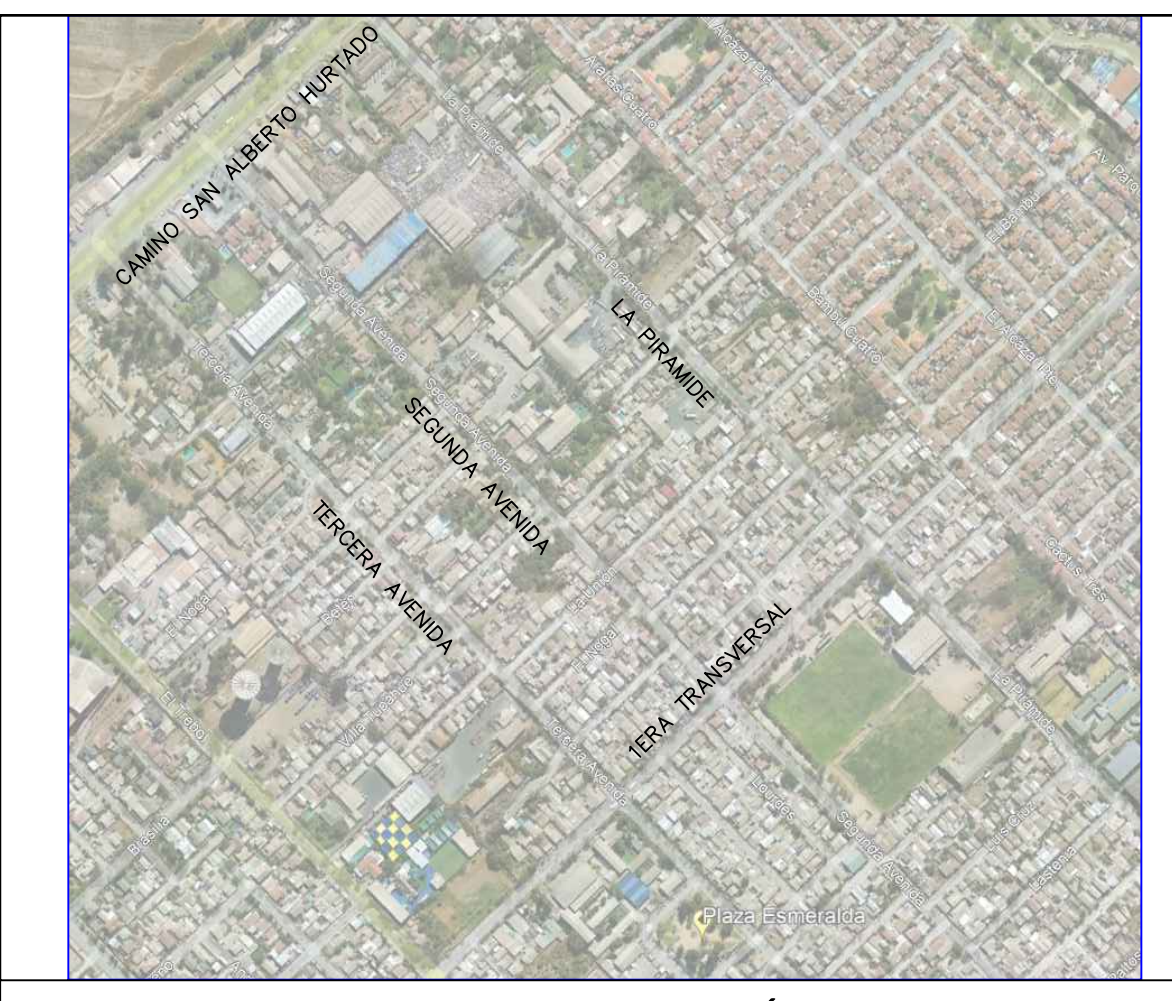

PLANO DE
EVENTO:
"SEPTIEMBRE SOMOS TODOS"

PLANO DE UBICACIÓN

AFORO MAXIMO : 10.000 PERSONAS

SIMBOLOGIA

- FONDA OFICIAL (1) (18mX5m)
- RAMADAS ESPECIALES
- COCINERIA (42) (4mX5m)
- RAMADAS (12) (6mX5m)
- FOOD-TRUCK (18) (5mX3m)
- EMPRENDEDORES (50) (3mX3m)
- FERIA AMERICANA (19)(3mX3m)
- ZONA DE JUEGOS